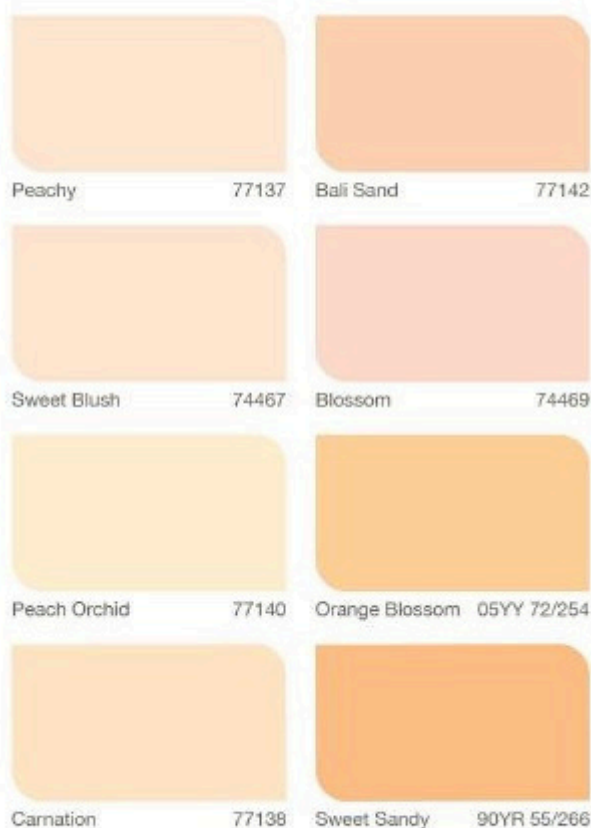

71803

Faded Denim

10BB 55/065

Heaven

71805

Blue Danube

71804

Frost Grey

10GG 53/030

Jazz Grey

70512

Swordplay

30BB 45/049

Chiseled Grey

30BB 31/043

Granite

70510

Bluebird's Song

93BG 32/374

Màu pha tại trung tâm pha màu Dulux

TA'ACO[®]

THE BEST CHOICE FOR LIFE

Vàng - nâu ấm áp

Vàng – Nâu là những gam màu đẹp mãi với thời gian, mang lại cảm giác ấm áp, gần gũi

• Hình ảnh phối màu chỉ mang tính minh họa, màu tường trong hình có thể khác so với màu sơn thực tế. Hãy tham khảo ô màu trong bảng màu này để có thông tin chính xác hơn.

Màu pha tại trung tâm pha màu Dulux