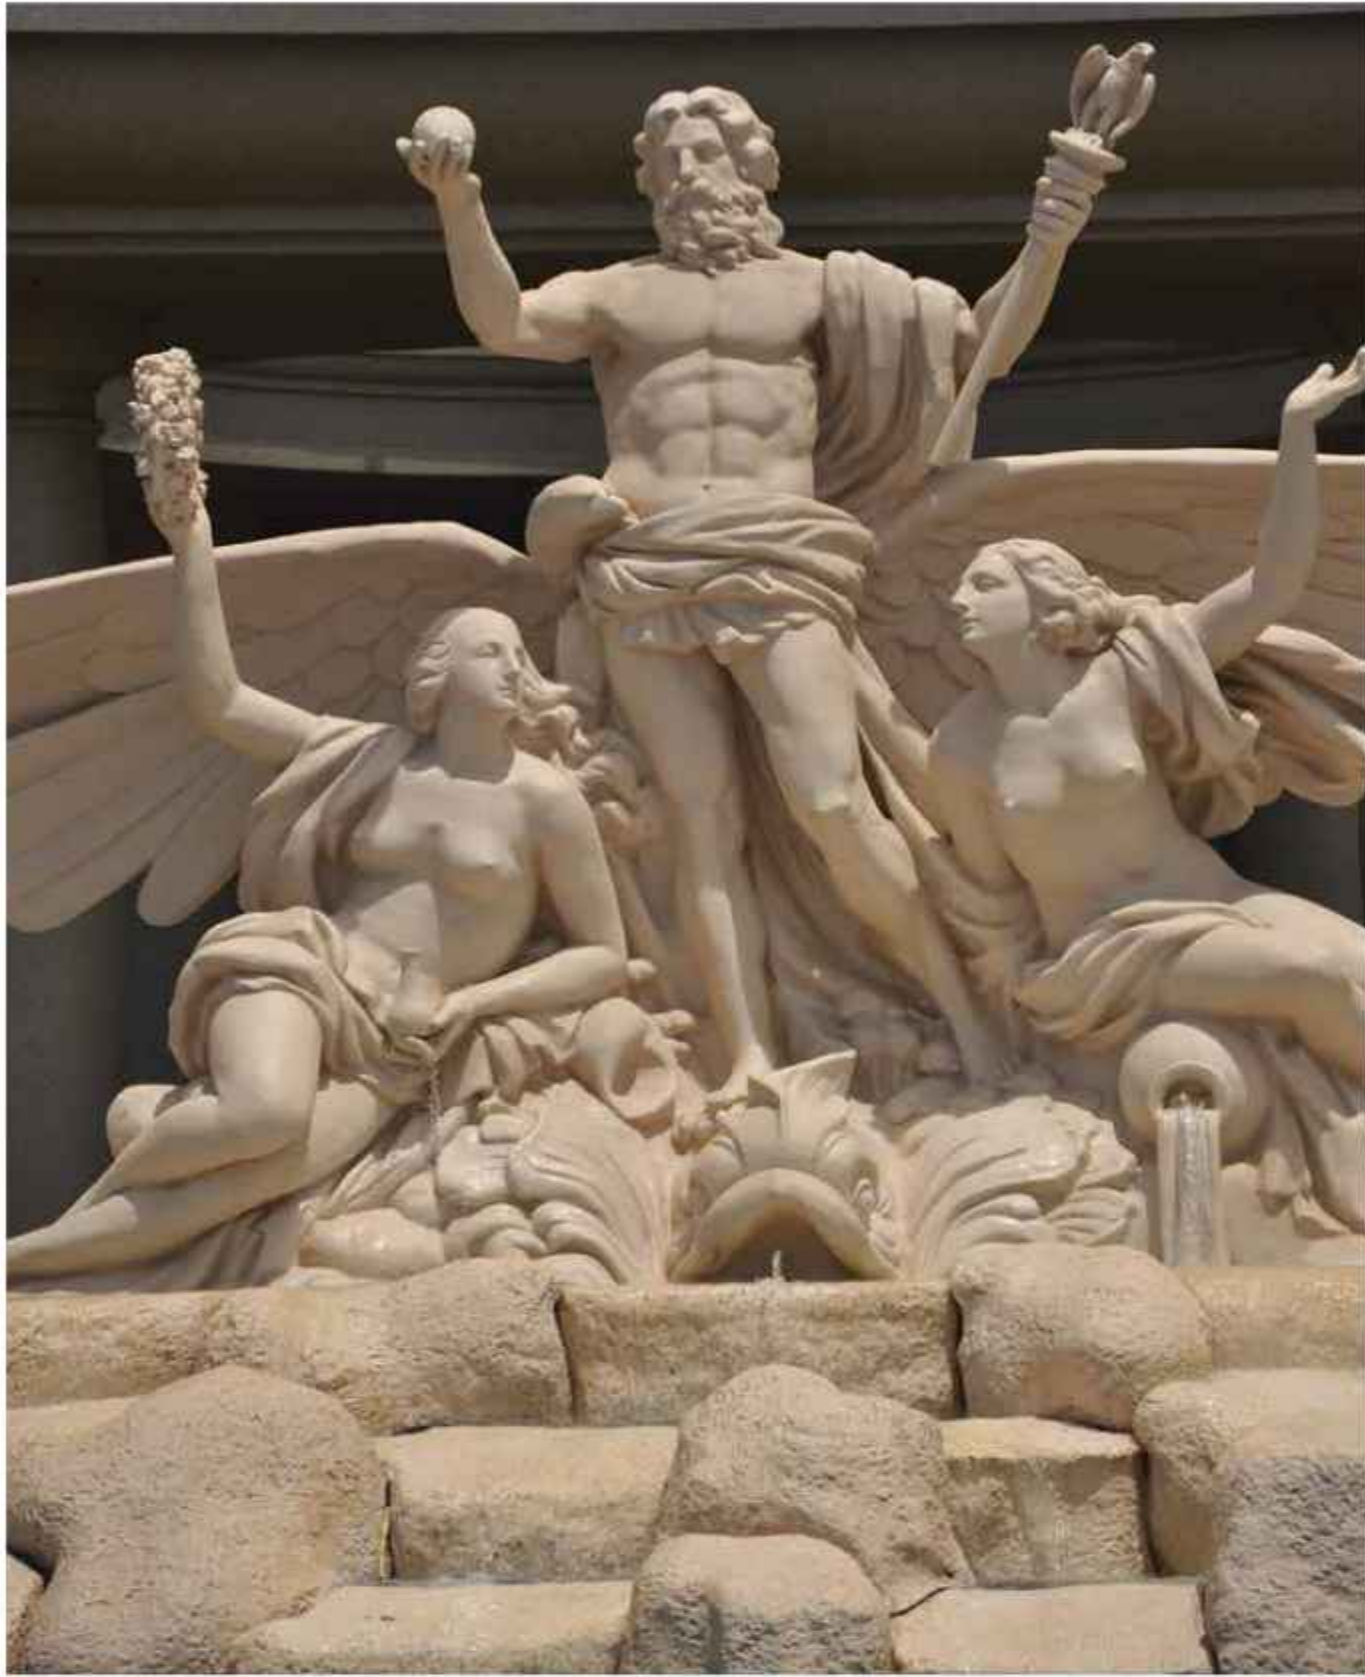

TẢI NGAY ỨNG DỤNG  
TÍCH YES ĐỔI QUÀ

SƠN & CHỐNG THÂM

ART STONE PAINT

SƠN ĐÁ NGHỆ THUẬT

TINH TẾ SANG TRỌNG

1522

1523

1524